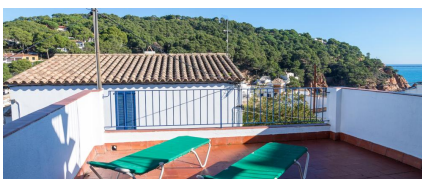

Datos generales

Tipo de inmueble: **Casa aislada / m2: 72**

Villa

m2 parcela: **0** Distancia de la playa:

Año de construcción: Tipo de piscina:

Vistas: **Vistas de segunda línea de mar**

Características

Número de habitaciones: Aseos: **0** Baños con bañera: **1**
3
Baños con ducha: **1** Camas de matrimonio: **1** Camas individuales: **4**
Camas con literas: **0** Cunas: **0** Sofás camas: **1**
Tipo de cocina:

Otras características

Terraza Aparcamiento

Equipamiento

Equipamiento de cocina Tetera Lavavajillas
Horno Microondas Cafetera
Nevera Lavadora Plancha
TV TDT Wifi gratis
Barbacoa Muebles jardín o
Tostadora Muebles de jardín exterior