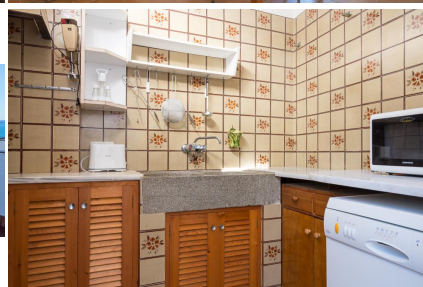

Ref: CM1414 CA L'ESTANY CLOS-casa de pueblo en el centro de Tamariu-Costa

Brava

TAMARIU

HUTG-022389-87

DESCRIPCIÓN

Auténtica casa de pueblo situada en pleno centro de Tamariu, a tan solo 150 metros de la playa. Está distribuida en dos plantas: En la planta baja encontramos el salón comedor, con salida a la terraza, una habitación doble y un patio interior desde el cual se accede a la cocina, completamente equipada, y a un baño con ducha. Tanto la terraza como el patio interior están equipados con mobiliario de terraza, para que puedan disfrutar de agradables cenas de verano al fresco. La primera planta se distribuye en una habitación de matrimonio con un sofá cama, una habitación doble y un baño con bañera. La habitación de matrimonio dispone de una amplia terraza solárium, con una bonita vista al mar. BarbacoaPlaza de parking exterior, con acceso al patio interiorCapacidad: 6/8 personasHUTG-022389 80€ SUPLEMENTO DE LIMPIEZA PARA LAS ESTANCIAS INFERIORES DE 1 SEMANA. ESTANCIA MÍNIMA DE 3 NOCHES. ESTE SUPLEMENTO NO ESTÁ INCLUIDO EN EL PRECIO DE ALQUILER

Otras características

Terraza Aparcamiento

Equipamiento

Equipamiento de cocina Tetera Lavavajillas
Horno Microondas Cafetera
Nevera Lavadora Plancha
TV TDT Wifi gratis
Barbacoa Muebles jardín o
Tostadora Muebles de jardín exterior