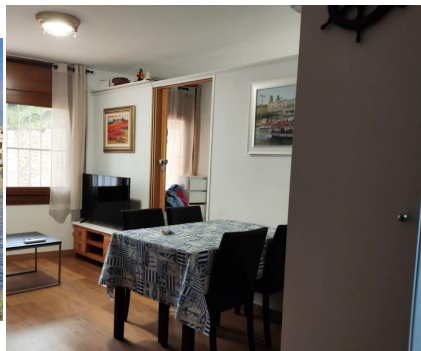

Datos generales

Tipo de inmueble: **Apartamento** m2: **45**
m2 parcela: **0** Distancia de la playa:
Año de construcción: Tipo de piscina:
Vistas: **Sin vistas**

Características

Número de habitaciones: Aseos: **0** Baños con bañera: **1**
1
Baños con ducha: **0** Camas de matrimonio: **1** Camas individuales: **0**
Camas con literas: **0** Cunas: **0** Sofás camas: **0**
Tipo de cocina:

Otras características

Equipamiento

Aire acondicionado	Equipamiento de cocina	Tetera
Horno	Microondas	Cafetera
Nevera	Lavadora	Plancha
TV	Wifi gratis	Tostadora