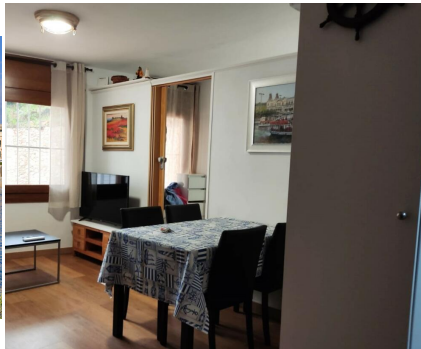

Dades generals

Tipus d'immoble: **Apartament** m2: **45**
m2 parcel·la: **0** Distància de la platja:
Any de construcció: Tipus de piscina:
Vistes: **Sense vistes**

Característiques

Nombre d'habitacions: **1** Lavabos: **0** Banys amb banyera: **1**
Banys amb dutxa: **0** Llits de matrimoni: **1** Llits individuals: **0**
Llits amb lliteres: **0** Bressols: **0** Sofàs llits: **0**
Tipus de cuina:

Altres característiques

Equipament

Aire condicionat	Equipament de cuina	Tetera
Forn	Microones	Cafetera
Nevera	Rentadora	Planxa
TV	Wifi gratuït	Torradora