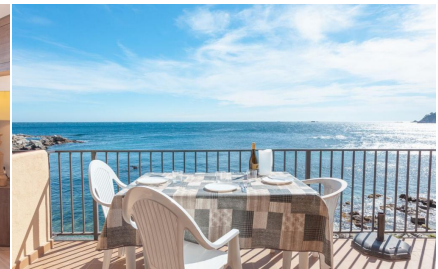

Dades generals

Tipus d'immoble: **Apartament** m2: **45**
m2 parcel·la: **0** Distància de la platja:
Any de construcció: Tipus de piscina:
Vistes: **Vista al mar**

Característiques

Nombre d'habitacions: **2** Lavabos: **0** Banys amb banyera: **1**
Banys amb dutxa: **0** Llits de matrimoni: **1** Llits individuals: **1**
Llits amb lliteres: **1** Bressols: **0** Sofàs llits: **0**
Tipus de cuina:

Altres característiques

Terrassa

Equipament

Aire condicionat	Equipament de cuina	Tetera
Rentavaixelles	Forn	Microones
Cafetera	Nevera	Rentadora
Planxa	TV	Wifi gratuït
Mobles de jardí o exterior	Torradora