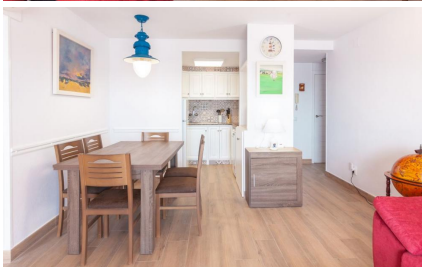

Dades generals

Tipus d'immoble: **Apartament** m2: **45**
m2 parcel·la: **0** Distància de la platja:
Any de construcció: Tipus de piscina:
Vistes: **Vista al mar**

Característiques

Nombre d'habitacions: **2** Lavabos: **0** Banys amb banyera: **1**
Banys amb dutxa: **0** Llits de matrimoni: **1** Llits individuals: **1**
Llits amb lliteres: **1** Bressols: **0** Sofàs llits: **0**
Tipus de cuina:

Altres característiques

Terrassa

Equipament

Aire condicionat	Equipament de cuina	Tetera
Rentavaixelles	Forn	Microones
Cafetera	Nevera	Rentadora
Planxa	TV	Wifi gratuït
Mobles de jardí o exterior	Torradora