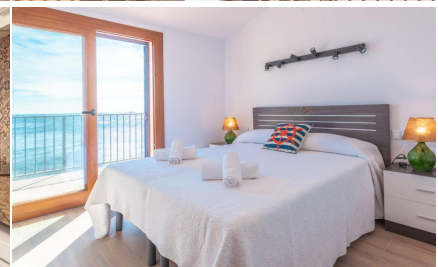

Dades generals

Tipus d'immoble: **Apartament** m2: **45**
m2 parcel·la: **0** Distància de la platja:
Any de construcció: Tipus de piscina:
Vistes: **Vista al mar**

Característiques

Nombre d'habitacions: **2** Lavabos: **0** Banys amb banyera: **1**
Banys amb dutxa: **0** Llits de matrimoni: **1** Llits individuals: **1**
Llits amb lliteres: **1** Bressols: **0** Sofàs llits: **0**
Tipus de cuina:

Altres característiques

Terrassa

Equipament

Aire condicionat	Equipament de cuina	Tetera
Rentavaixelles	Forn	Microones
Cafetera	Nevera	Rentadora
Planxa	TV	Wifi gratuït
Mobles de jardí o exterior	Torradora