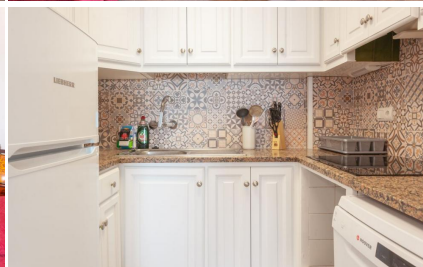

Dades generals

Tipus d'immoble: **Apartament** m2: **45**
m2 parcel·la: **0** Distància de la platja:
Any de construcció: Tipus de piscina:
Vistes: **Vista al mar**

Característiques

Nombre d'habitacions: **2** Lavabos: **0** Banys amb banyera: **1**
Banys amb dutxa: **0** Llits de matrimoni: **1** Llits individuals: **1**
Llits amb lliteres: **1** Bressols: **0** Sofàs llits: **0**
Tipus de cuina:

Altres característiques

Terrassa

Equipament

Aire condicionat	Equipament de cuina	Tetera
Rentavaixelles	Forn	Microones
Cafetera	Nevera	Rentadora
Planxa	TV	Wifi gratuït
Mobles de jardí o exterior	Torradora