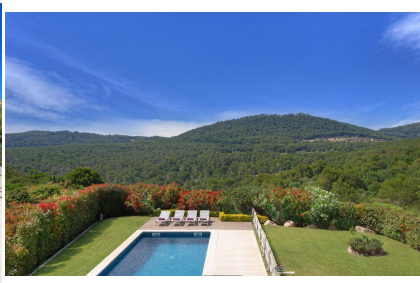

Caractéristiques générales

Type de propriété: **Villa privée** / m2: **163**

Villa

m2 terrain: **0**

Distance de la plage:

Année de

Type de piscine: **Privée**

construction:

Vues: **Sans vue**

Caractéristiques

Nombre de chambres: 4	Toilettes: 1	Salle de bain avec baignoire: 1
Salle de douche: 1	Lits doubles: 2	Lits individuels: 5
Lits superposés: 0	Berceaux: 1	Canapé-lit: 0
Type de cuisine:		

Autres caractéristiques

Terrasse	Porche	Jardin

Équipement

Chauffage	Armoires	Equipements de Cuisine
Lave-Vaisselle	Four	Micro-onde
Cafetière	Frigo	Machine à laver
Séche-linge	Fer à repasser	Thermo
Couverture mobile	TV	DVD
Internet	Wifi	Barbecue portable
Mobilier de jardin	Mobilier de jardin et d'extérieur	Alarme
Jeux	Aspirateur	Grille-pain