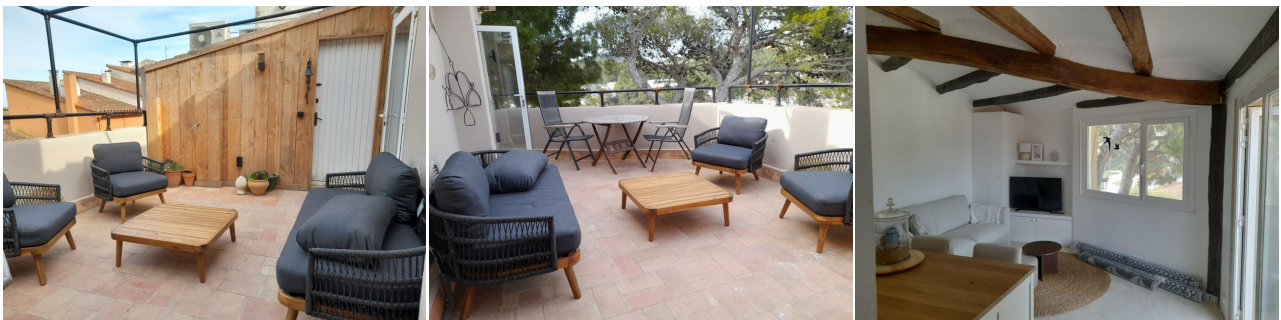

Datos generales

Tipo de inmueble: **Apartamento** m2: **27**
m2 parcela: **0** Distancia de la playa:
Año de construcción: Tipo de piscina:
Vistas: **Sin vistas**

Características

Número de habitaciones: Aseos: **0** Baños con bañera: **0**
1
Baños con ducha: **1** Camas de matrimonio: **1** Camas individuales: **0**
Camas con literas: **0** Cunas: **0** Sofás camas: **0**
Tipo de cocina:

Otras características

Terraza

Equipamiento

typology_id	basic_elements	kitchen_model
Equipamiento de cocina	Tetera	Microondas
microwave_model	Cafetera	electric_coffee_maker_model
Nevera	refrigerator_model	Lavadora
washing_machine_model	Plancha	iron_model
Termo	thermo_model	TV
tv_model	TDT	TV Satélite
satellite_tv_model	DVD	dvd_model
HIFI	hifi_model	Muebles jardín
Muebles de jardín o exterior	Toldo	Tostadora
Batidora