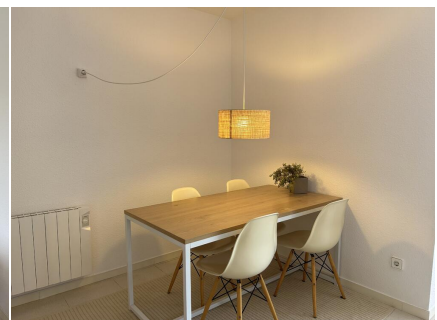

Datos generales

Tipo de inmueble: **Apartamento** m2: **60**
m2 parcela: **0** Distancia de la playa:
Año de construcción: Tipo de piscina: **Comunitaria**
Vistas: **Vistas a montaña**

Características

Número de habitaciones: Aseos: **0** Baños con bañera: **0**
2
Baños con ducha: **1** Camas de matrimonio: **1** Camas individuales: **0**
Camas con literas: **2** Cunas: **0** Sofás camas: **0**
Tipo de cocina: **Cocina independiente**

Otras características

Terraza   Ascensor   Aparcamiento

Equipamiento

typology_id	Armarios empotrados	Equipamiento de cocina
Tetera	Lavavajillas	Horno
Microondas	Cafetera	Nevera
Lavadora	Plancha	Termo
TV	smart_tv	Wifi gratis
Muebles de jardín o exterior	Toldo	Tostadora
hair_dryer