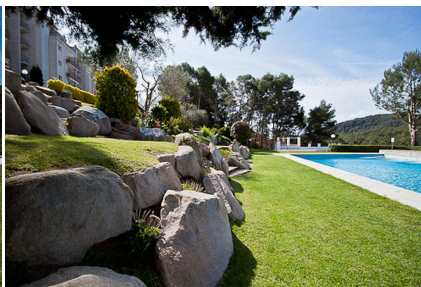

Datos generales

Tipo de inmueble: **Apartamento** m2: **60**
m2 parcela: **0** Distancia de la playa:
Año de construcción: Tipo de piscina: **Comunitaria**
Vistas: **Vistas a montaña**

Características

Número de habitaciones: Aseos: **0** Baños con bañera: **0**
2
Baños con ducha: **1** Camas de matrimonio: **1** Camas individuales: **0**
Camas con literas: **2** Cunas: **0** Sofás camas: **0**
Tipo de cocina: **Cocina independiente**

Otras características

Terraza   Ascensor   Aparcamiento

Equipamiento

typology_id	Armarios empotrados	Equipamiento de cocina
Tetera	Lavavajillas	Horno
Microondas	Cafetera	Nevera
Lavadora	Plancha	Termo
TV	smart_tv	Wifi gratis
Muebles de jardín o exterior	Toldo	Tostadora
hair_dryer