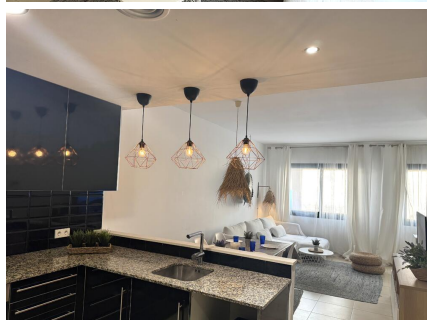

Caractéristiques générales

Type de propriété: **Appartement** m2: **70**
m2 terrain: **0** Distance de la plage: **50**
Année de construction: Type de piscine:
Vues: **Vue sur rue**

Caractéristiques

Nombre de chambres: **3** Toilettes: **0** Salle de bain avec baignoire: **1**
Salle de douche: **0** Lits doubles: **1** Lits individuels: **0**
Lits superposés: **0** Berceaux: **0** Canapé-lit: **0**
Type de cuisine: **Cuisine ouverte**

Autres caractéristiques

Ascenseur Parking

Équipement

typology_id	Chauffage	Climatisation
Equipements de Cuisine	Théière	Four
Micro-onde	Cafetière	Frigo
Machine à laver	Fer à repasser	TV
smart_tv	Wifi	Grille-pain
hair_dryer