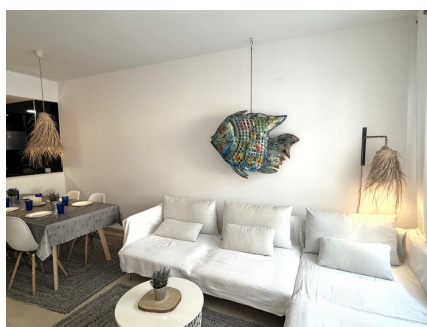

Caractéristiques générales

Type de propriété: **Appartement** m2: **70**
m2 terrain: **0** Distance de la plage: **50**
Année de construction: Type de piscine:
Vues: **Vue sur rue**

Caractéristiques

Nombre de chambres: **3** Toilettes: **0** Salle de bain avec baignoire: **1**
Salle de douche: **0** Lits doubles: **1** Lits individuels: **0**
Lits superposés: **0** Berceaux: **0** Canapé-lit: **0**
Type de cuisine: **Cuisine ouverte**

Autres caractéristiques

Ascenseur Parking

Équipement

typology_id	Chauffage	Climatisation
Equipements de Cuisine	Théière	Four
Micro-onde	Cafetière	Frigo
Machine à laver	Fer à repasser	TV
smart_tv	Wifi	Grille-pain
hair_dryer