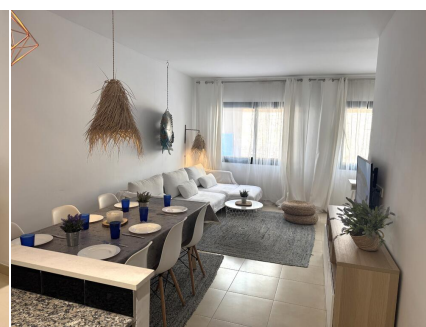

Caractéristiques générales

Type de propriété: **Appartement** m2: **70**
m2 terrain: **0** Distance de la plage: **50**
Année de construction: Type de piscine:
Vues: **Vue sur rue**

Caractéristiques

Nombre de chambres: **3** Toilettes: **0** Salle de bain avec baignoire: **1**
Salle de douche: **0** Lits doubles: **1** Lits individuels: **0**
Lits superposés: **0** Berceaux: **0** Canapé-lit: **0**
Type de cuisine: **Cuisine ouverte**

Autres caractéristiques

Ascenseur Parking

Équipement

typology_id	Chauffage	Climatisation
Equipements de Cuisine	Théière	Four
Micro-onde	Cafetière	Frigo
Machine à laver	Fer à repasser	TV
smart_tv	Wifi	Grille-pain
hair_dryer