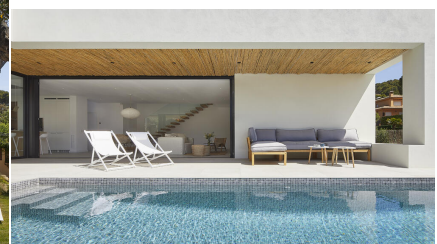

Dades generals

Tipus d'immoble: **Casa aïllada** / m2: **180**

Villa

m2 parcel·la: **830** Distància de la platja:

Any de construcció: Tipus de piscina: **Privada**

2022

Vistes: **Vista de camps**

Característiques

Nombre d'habitacions: **5** Lavabos: **0** Banys amb banyera: **0**

Banys amb dutxa: **4** Llits de matrimoni: **3** Llits individuals: **4**

Llits amb lliteres: **0** Bressols: **0** Sofàs llits: **0**

Tipus de cuina: **Cuina americana**

Altres característiques

Terrassa

Porxo

Jardí

Aparcament

Equipament