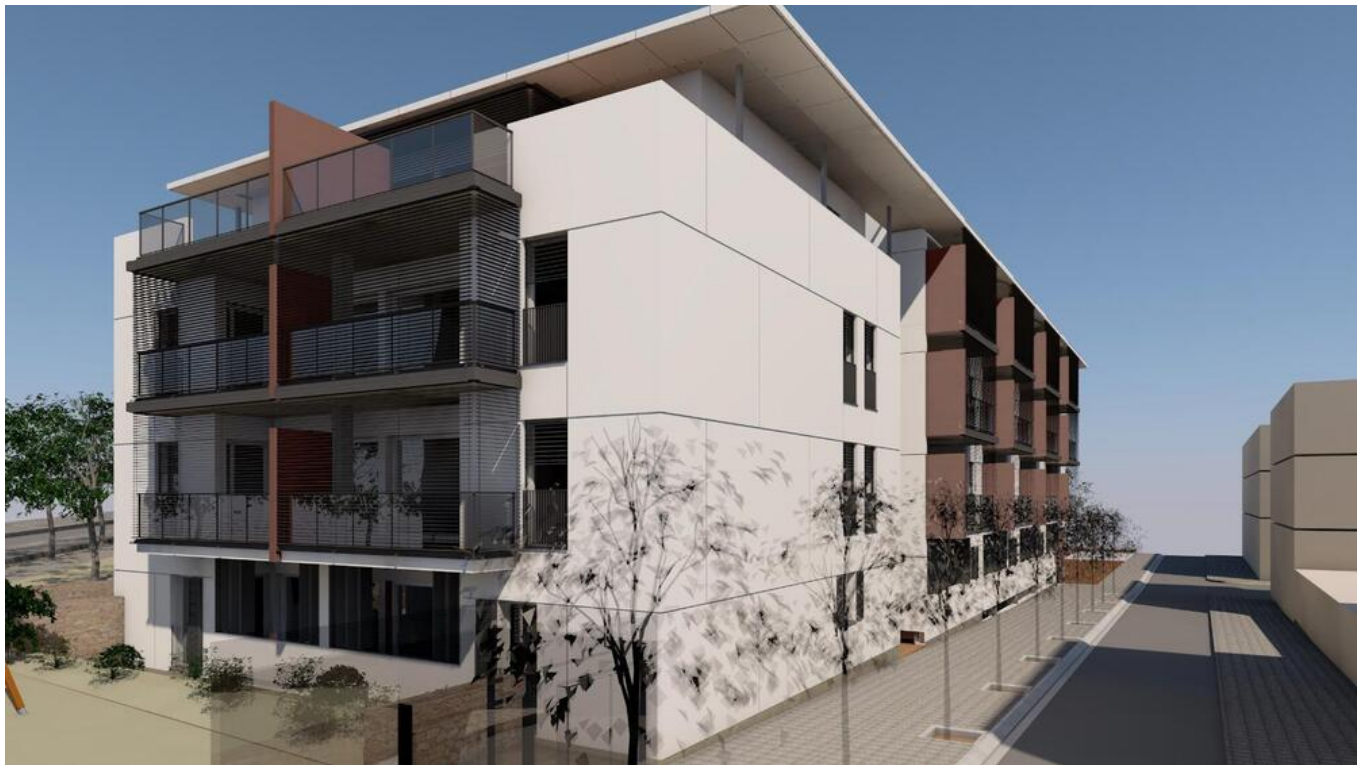

■ C O R R E D O R M A T Ó ■

REAL ESTATE & PROPERTY MANAGEMENT
IMMOBILIÀRIA & ADMINISTRACIÓ DE FINQUES

Ref: M2411

PALAFRUGELL

197.000 €

ОПИСАНИЕ

Основные данные

Тип недвижимости: **Квартира** м2: **88**
 м2 Земельный Расстояние до моря:
 участок: **0**
 Год постройки: **2025** Бассейн:
 Вид: **Вид на улицу**