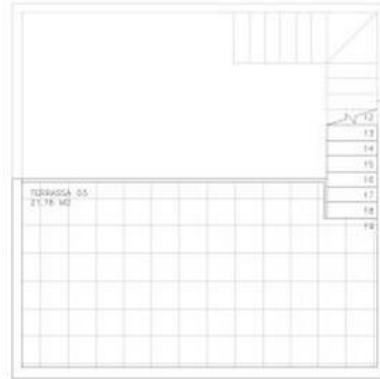

■ CORREDOR MATÓ ■

REAL ESTATE & PROPERTY MANAGEMENT
IMMOBILIÀRIA & ADMINISTRACIÓ DE FINQUES

RESIDENCIAL LLAUDER
CARRER LLAUDER, 122
MATARÓ

HABITATGE B*4*

SUP. CONS. 115.80 m2
SUP. UTIL. 98.41 m2

REBEDOR	4.95 m2
ESTAR-CUINA	38.67 m2
DISTRIBUIDOR	11.23 m2
HABITACIO 1	12.69 m2
HABITACIO 2	12.32 m2
HABITACIO 3	9.71 m2
BANY 1	4.89 m2
BANY 2	3.95 m2

SUP. EXTERIORS.

TERRASSA 1	11.05 m2
TERRASSA 2	19.20 m2
TERRASSA 3	21.76 m2