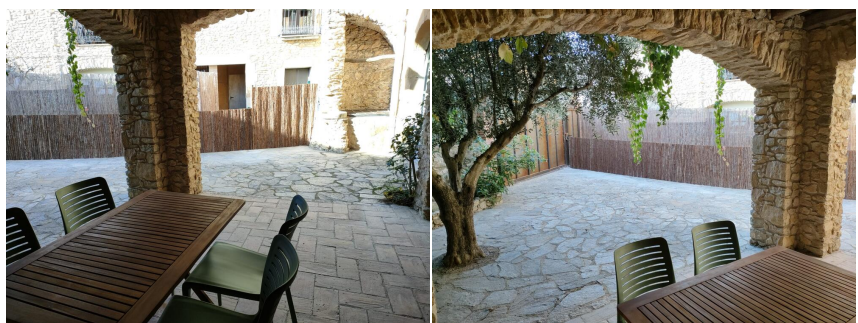

Datos generales

Tipo de inmueble: **Apartamento** m2: **0**
m2 parcela: **0** Distancia de la playa:
Año de construcción: Tipo de piscina:
Vistas: **Vista de calle**

Características

Número de habitaciones: Aseos: **0** Baños con bañera: **0**
1
Baños con ducha: **1** Camas de matrimonio: **1** Camas individuales: **0**
Camas con literas: **0** Cunas: **0** Sofás camas: **0**
Tipo de cocina: **Cocina americana**

Otras características

Terraza Aparcamiento

Equipamiento