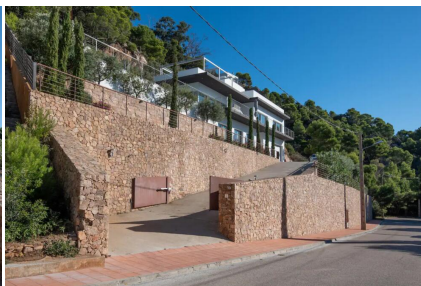

Dades generals

Tipus d'immoble: **Casa aïllada** / m2: **225**

Villa

m2 parcel·la: **1740** Distància de la platja:

Any de construcció: Tipus de piscina: **Privada**

Vistes: **Vista al mar**

Característiques

Nombre d'habitacions: **4** Lavabos: **1** Banys amb banyera: **0**
Banys amb dutxa: **3** Llits de matrimoni: **3** Llits individuals: **2**
Llits amb lliteres: **0** Bressols: **0** Sofàs llits: **0**
Tipus de cuina: **Cuina americana**

Altres característiques

Terrassa Jardí Ascensor
Aparcament Garatge

Equipament

typology_id Calefacció Aire condicionat
Armaris encastats basic_elements Equipament de cuina
Tetera Rentavaixelles Forn
Microones Cafetera Nevera
Rentadora Planxa TV
Wifi gratuït Barbacoa portàtil Mobles jardí
Tendal Traster Torradora
hair_dryer