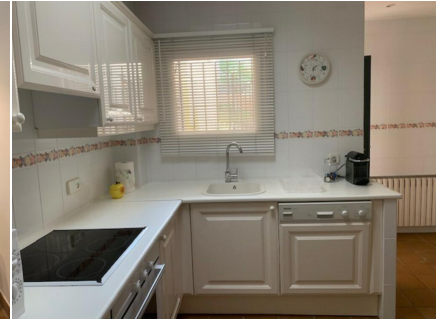

■ C O R R E D O R M A T Ó ■

REAL ESTATE & PROPERTY MANAGEMENT
IMMOBILIÀRIA & ADMINISTRACIÓ DE FINQUES