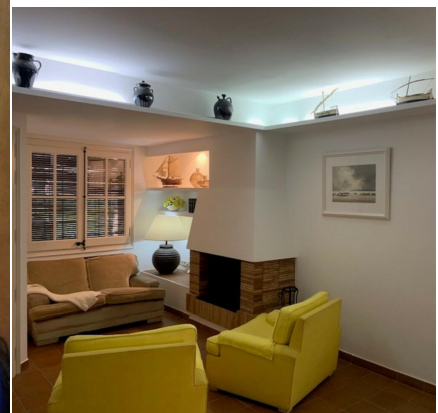

Datos generales

Tipo de inmueble: **Apartamento** m2: **93**
m2 parcela: **0** Distancia de la playa:
Año de construcción: Tipo de piscina:
Vistas:

Características

Número de habitaciones: Aseos: **1** Baños con bañera: **1**
3
Baños con ducha: **0** Camas de matrimonio: **1** Camas individuales: **3**
Camas con literas: **0** Cunas: **0** Sofás camas: **0**
Tipo de cocina: **Cocina independiente**

Otras características

Terraza

Equipamiento

Armarios empotrados	Equipamiento de cocina	Tetera
Lavavajillas	Horno	Microondas
Cafetera	Lavadora	Plancha
TV	Muebles jardín	Muebles de jardín o exterior
Tostadora