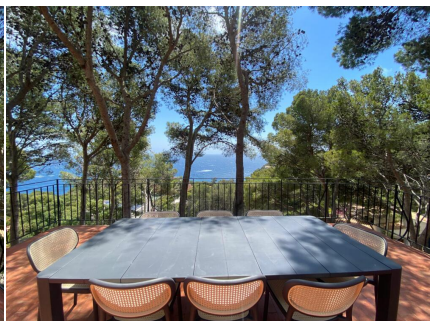

Datos generales

Tipo de inmueble: **Casa aislada / m2: 0**

Villa

m2 parcela: **940**   Distancia de la playa:

Año de construcción: Tipo de piscina:

Vistas: **Vista al mar**

Características

Número de habitaciones: Aseos: **0**
3

Baños con bañera: **0**

Baños con ducha: **1**   Camas de matrimonio: **1**   Camas individuales: **2**

Camas con literas: **2**   Cunas: **0**   Sofás camas: **0**

Tipo de cocina: **Cocina independiente**

Otras características

Terraza

Equipamiento

Armarios empotrados

Equipamiento de cocina

Tetera

Lavavajillas

Horno

Microondas

Cafetera

Nevera

Lavadora

Plancha

TV

Wifi gratis

Muebles de jardín o exterior

Alarma

Tostadora