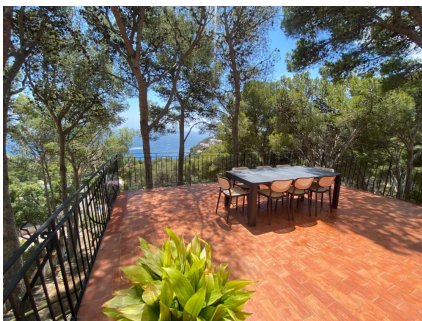

Datos generales

Tipo de inmueble: **Casa aislada / m2: 0**

Villa

m2 parcela: **940**   Distancia de la playa:

Año de construcción: Tipo de piscina:

Vistas: **Vista al mar**

Características

Número de habitaciones: Aseos: **0**
3

Baños con bañera: **0**

Baños con ducha: **1**   Camas de matrimonio: **1**   Camas individuales: **2**

Camas con literas: **2**   Cunas: **0**   Sofás camas: **0**

Tipo de cocina: **Cocina independiente**

Otras características

Terraza

Equipamiento

Armarios empotrados

Equipamiento de cocina

Tetera

Lavavajillas

Horno

Microondas

Cafetera

Nevera

Lavadora

Plancha

TV

Wifi gratis

Muebles de jardín o exterior

Alarma

Tostadora