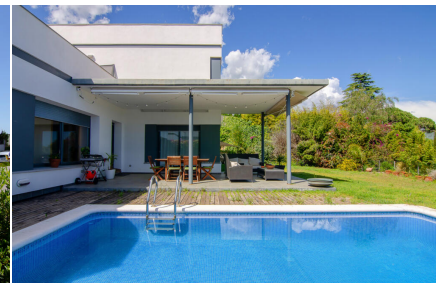

Datos generales

Tipo de inmueble: **Casa aislada / m2: 220**

Villa

m2 parcela: **0** Distancia de la playa:

Año de construcción: Tipo de piscina: **Privada**

Vistas: **Vistas de segunda línea de mar**

Características

Número de habitaciones: Aseos: **1** Baños con bañera: **3**
3
Baños con ducha: **0** Camas de matrimonio: **3** Camas individuales: **0**
Camas con literas: **0** Cunas: **0** Sofás camas: **0**
Tipo de cocina: **Cocina independiente**

Otras características

Terraza Jardín Aparcamiento

Equipamiento

Calefacción	Armarios empotrados	Equipamiento de cocina
Tetera	Lavavajillas	Horno
Microondas	Cafetera	Nevera
Lavadora	Plancha	Cobertura móvil
TV	Wifi gratis	Barbacoa portátil
Muebles jardín	Muebles de jardín o exterior	Toldo
Tostadora