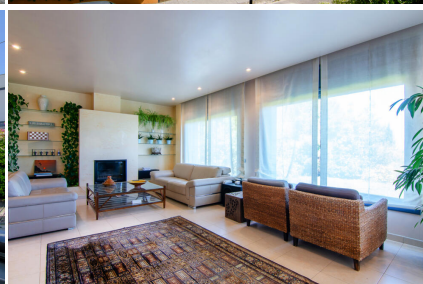

Datos generales

Tipo de inmueble: **Casa aislada / m2: 220**

Villa

m2 parcela: **0** Distancia de la playa:

Año de construcción: Tipo de piscina: **Privada**

Vistas: **Vistas de segunda línea de mar**

Características

Número de habitaciones: Aseos: **1** Baños con bañera: **3**
3
Baños con ducha: **0** Camas de matrimonio: **3** Camas individuales: **0**
Camas con literas: **0** Cunas: **0** Sofás camas: **0**
Tipo de cocina: **Cocina independiente**

Otras características

Terraza Jardín Aparcamiento

Equipamiento

Calefacción	Armarios empotrados	Equipamiento de cocina
Tetera	Lavavajillas	Horno
Microondas	Cafetera	Nevera
Lavadora	Plancha	Cobertura móvil
TV	Wifi gratis	Barbacoa portátil
Muebles jardín	Muebles de jardín o exterior	Toldo
Tostadora