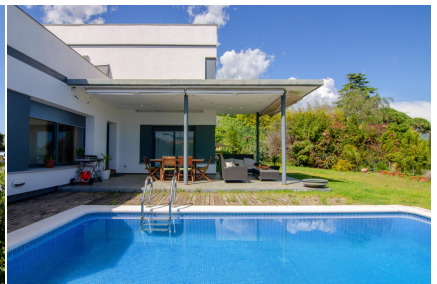

Dades generals

Tipus d'immoble: **Casa aïllada** / m2: **220**

Villa

m2 parcel·la: **0** Distància de la platja:

Any de construcció: Tipus de piscina: **Privada**

Vistes: **Vistes de segona línia de mar**

Característiques

Nombre d'habitacions: **3** Lavabos: **1** Banys amb banyera: **3**
Banys amb dutxa: **0** Llits de matrimoni: **3** Llits individuals: **0**
Llits amb lliteres: **0** Bressols: **0** Sofàs llits: **0**
Tipus de cuina: **Cuina independent**

Altres característiques

Terrassa Jardí Aparcament

Equipament

Calefacció Armariis encastats Equipament de cuina
Tetera Rentavaixelles Forn
Microones Cafetera Nevera
Rentadora Planxa Cobertura mòbil
TV Wifi gratuït Barbacoa portàtil
Mobles jardí Mobles de jardí o exterior Tendal
Torradora