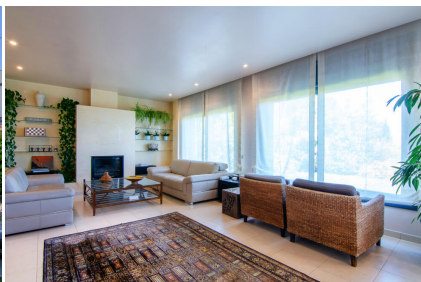

Dades generals

Tipus d'immoble: **Casa aïllada** / m2: **220**

Villa

m2 parcel·la: **0** Distància de la platja:

Any de construcció: Tipus de piscina: **Privada**

Vistes: **Vistes de segona línia de mar**

Característiques

Nombre d'habitacions: **3** Lavabos: **1** Banys amb banyera: **3**
Banys amb dutxa: **0** Llits de matrimoni: **3** Llits individuals: **0**
Llits amb lliteres: **0** Bressols: **0** Sofàs llits: **0**
Tipus de cuina: **Cuina independent**

Altres característiques

Terrassa Jardí Aparcament

Equipament

Calefacció Armariis encastats Equipament de cuina
Tetera Rentavaixelles Forn
Microones Cafetera Nevera
Rentadora Planxa Cobertura mòbil
TV Wifi gratuït Barbacoa portàtil
Mobles jardí Mobles de jardí o exterior Tendal
Torradora