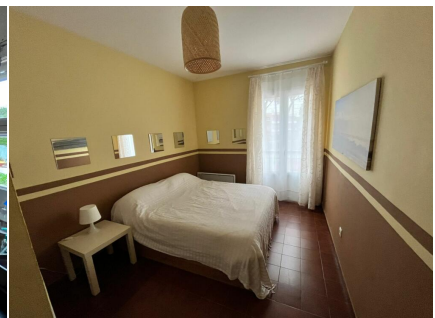

Datos generales

Tipo de inmueble: **Casa adosada** m2: **0**
m2 parcela: **0** Distancia de la playa:
Año de construcción: Tipo de piscina: **Comunitaria**
Vistas:

Características

Número de habitaciones: Aseos: **0** Baños con bañera: **1**
3
Baños con ducha: **1** Camas de matrimonio: **2** Camas individuales: **2**
Camas con literas: **0** Cunas: **0** Sofás camas: **0**
Tipo de cocina: **Cocina independiente**

Otras características

Terraza Jardín Aparcamiento

Equipamiento

Armarios empotrados	Equipamiento de cocina	Tetera
Lavavajillas	Horno	Microondas
Cafetera	Nevera	Lavadora
Secadora	Plancha	TV
Muebles jardín	Muebles de jardín o exterior	Tumbona
Tostadora