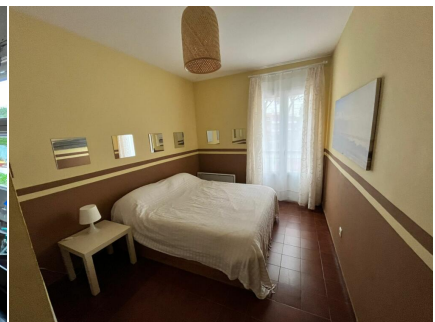

Dades generals

Tipus d'immoble: **Casa adossada** m2: **0**
m2 parcel·la: **0** Distància de la platja:
Any de construcció: Tipus de piscina: **Comunitària**
Vistes:

Característiques

Nombre d'habitacions: **3** Lavabos: **0** Banys amb banyera: **1**
Banys amb dutxa: **1** Llits de matrimoni: **2** Llits individuals: **2**
Llits amb lliteres: **0** Bressols: **0** Sofàs llits: **0**
Tipus de cuina: **Cuina independent**

Altres característiques

Terrassa Jardí Aparcament

Equipament

Armaris encastrats Equipament de cuina Tetera
Rentavaixelles Forn Microones
Cafetera Nevera Rentadora
Assecadora Planxa TV
Mobles jardí Mobles de jardí o exterior Tumbona
Torradora