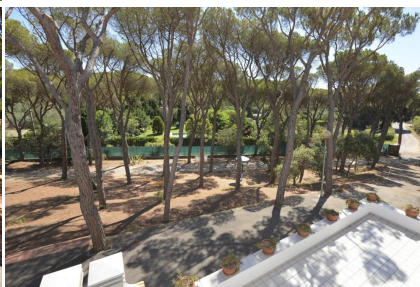

Caractéristiques générales

Type de propriété: **Appartement** m2: **36**
m2 terrain: **10** Distance de la plage: **800**
Année de construction: Type de piscine: **Communautaire**
Vues: **Vue sur la piscine**

Caractéristiques

Nombre de chambres: **2** Toilettes: **0** Salle de bain avec baignoire: **0**
Salle de douche: **1** Lits doubles: **1** Lits individuels: **2**
Lits superposés: **0** Berceaux: **0** Canapé-lit: **1**
Type de cuisine: **Cuisine ouverte**

Autres caractéristiques

Balcon Parking

Équipement

Climatisation Armoires Equipements de Cuisine
Théière Four Micro-onde
Cafetière Machine à laver TV
Wifi Mobilier de jardin et Bâche
Grille-pain Place de jeux extérieure