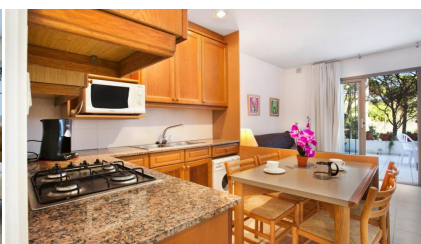

Ref: CM2084 MAC ВЕРМЕЙ nº 3 - Апартаменты с общим бассейном - Калелья-де-Палафружелъ CALELLA DE PALAFRUGELL

HUTG-057588-13

ОПИСАНИЕ

Чудесные апартаменты, расположенные в Калелья-де-Палафружелъ, всего в 800 метрах от пляжа Льяфранка и в 1 км от пляжа Канадель в Калелья-де-Палафружелъ. Небольшой жилой комплекс всего из 10 апартаментов с общим бассейном, детской площадкой и небольшой территорией соснового леса. Очень тихий жилой комплекс, идеально подходящий для семейного отдыха. Апартамент номер 3 располагается на первом этаже здания и состоит из 2-х двухместных комнат (с двумя кроватями в каждой), которые разделяют общую ванную комнату с душем. Здесь же имеется гостиная-столовая с диваном-кроватью и кухня американского типа с духовкой, микроволновой печью и стиральной машиной, а из гостиной - прямой выход на большую и уютную террасу с барбекю. Вместимость: 5 человек Кондиционер Открытая парковка на одну машину Зарядное устройство для электромобиля (15 €/зарядка) Wi-fi

Остальные характеристики

Терраса Parking

Оснащение

Отопление Кондиционер Встроенные шкафы
 Оборудование кухни Заварной чайник Духовая печь
 Микроволновая печь Кофейная машина Стиральная машина
 Телевизор Интернет Wi-Fi
 Барбекю Садовая и наружная мебель Маркиза
 Тостер Общая прачечная Children's outdoor play area