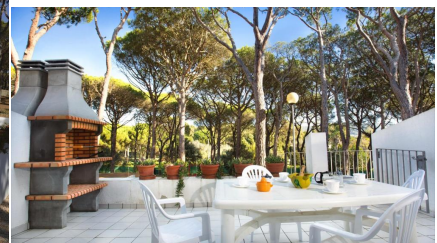

Основные данные

Тип недвижимости: м2: **36**
Апартамент
м2 Земельный Расстояние до моря: **800**
участок: **24**
Год постройки: Бассейн: **Сообщество**
Вид: **Вид на бассейн**

Характеристики

Количество спален: **2** Отдельный туалет: **0** Ванная комната с ванной: **0**
Ванная комната с душем: **1** Двухспальная кровать: **0** Односпальная кровать: **4**
Двухэтажная кровать: **0** Детская кроватка: **0** Диван-кровать: **1**
Вид кухни:

Остальные характеристики

Терраса Parking

Оснащение

Отопление Кондиционер Встроенные шкафы
Оборудование кухни Заварной чайник Духовая печь
Микроволновая печь Кофейная машина Стиральная машина
Телевизор Интернет Wi-Fi
Барбекю Садовая и наружная мебель Маркиза
Тостер Общая прачечная Children's outdoor play area