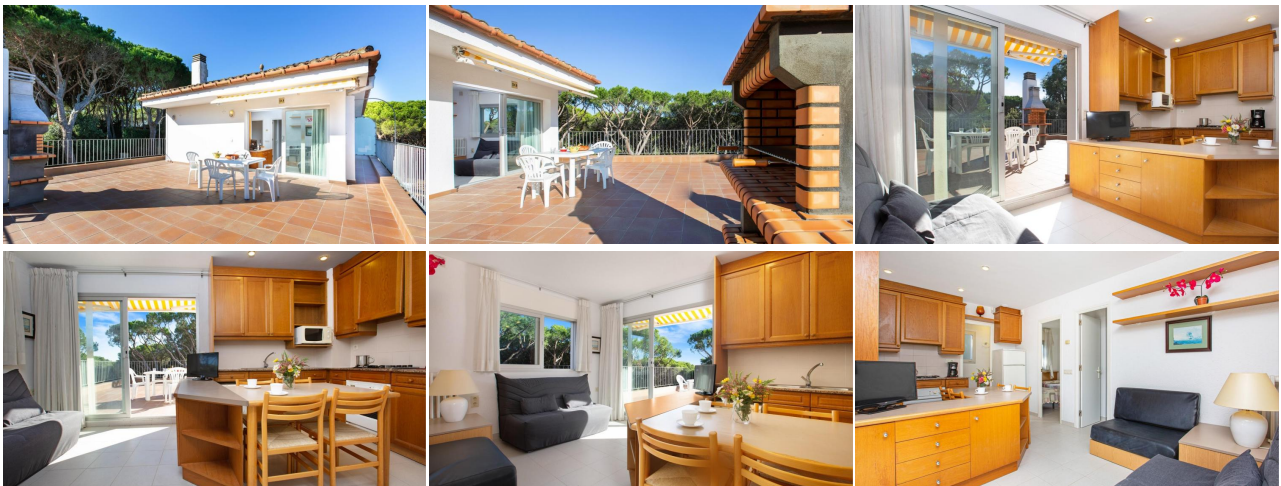

Caractéristiques générales

Type de propriété: **Appartement** m2: **36**
m2 terrain: **54** Distance de la plage: **800**
Année de construction: Type de piscine: **Communautaire**
Vues: **Vue sur la piscine**

Caractéristiques

Nombre de chambres: **2** Toilettes: **0** Salle de bain avec baignoire: **0**
Salle de douche: **1** Lits doubles: **0** Lits individuels: **4**
Lits superposés: **0** Berceaux: **0** Canapé-lit: **1**
Type de cuisine: **Cuisine ouverte**

Autres caractéristiques

Terrasse Garage

Équipement

Chauffage	Armoires	Equipements de Cuisine
Théière	Four	Micro-onde
Cafetière	TV	Wifi
BBQ	Mobilier de jardin et d'extérieur	Bâche
Grille-pain	Machine à laver commune	Place de jeux extérieure