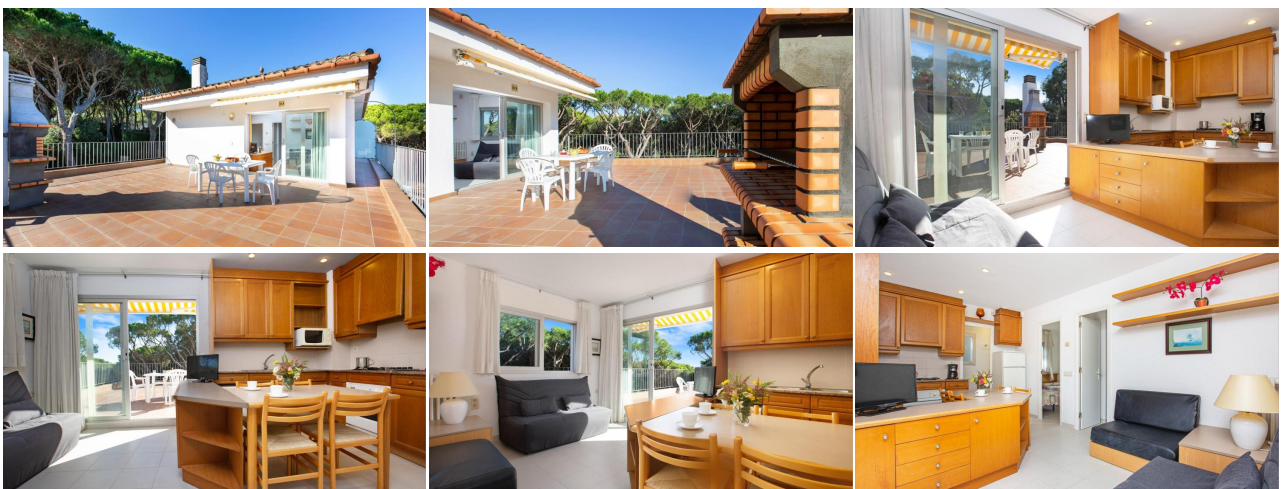

Ref: CM2081 Mas Vermey nº 10 - Apartamento con piscina comunitaria - Calella de Palafrugell CALELLA DE PALAFRUGELL

HUTG-057609-87

DESCRIPCIÓN

Apartamentos situados en Calella de Palafrugell a tan sólo 800 metros de la playa de Llafranc y 1km de la Canadell en Calella de Palafrugell. Pequeño residencial de sólo 10 apartamentos con piscina comunitaria, zona de jardín infantil y pinar. Residencial muy tranquilo ideal para disfrutar de sus vacaciones en familia. El apartamento se sitúa en la segunda planta (ático) y está compuesto por 2 habitaciones dobles (1 con cama de matrimonio y una otra con 2 camas individuales) que comparten un baño con ducha. Cocina abierta equipada con horno, microondas, lavadora y acceso al salón-comedor. Del salón comedor se accede a una grande y agradable terraza con barbacoa y vistas a la piscina. Capacidad: 5 personas Sofa-cama en en salón Parking exterior por un coche Cargador de coche eléctrico (15€/carga) Aire acondicionado (35€/semana) Wi-fi

Otras características

Terraza Garaje

Equipamiento

Calefacción	Armarios empotrados	Equipamiento de cocina
Tetera	Horno	Microondas
Cafetera	TV	Wifi gratis
Barbacoa	Muebles de jardín o exterior	Toldo
Tostadora	Lavadora común	Parque infantil