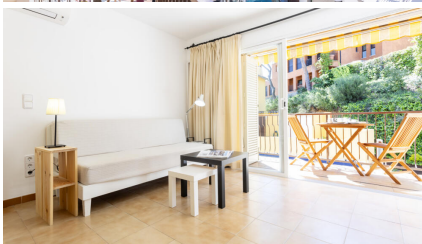

Caractéristiques générales

Type de propriété: **Appartement** m2: **70**
m2 terrain: **0** Distance de la plage:
Année de construction: Type de piscine:
Vues: **Vue mer**

Caractéristiques

Nombre de chambres: **3** Toilettes: **0** Salle de bain avec baignoire: **1**
Salle de douche: **1** Lits doubles: **1** Lits individuels: **4**
Lits superposés: **0** Berceaux: **0** Canapé-lit: **0**
Type de cuisine: **Cuisine Indépendante**

Autres caractéristiques

Balcon Terrasse

Équipement

Chauffage	Climatisation	Armoires
Equipements de Cuisine	Théière	Lave-Vaisselle
Four	Micro-onde	Cafetière
Frigo	Machine à laver	Séche-linge
Fer à repasser	TV	Wifi
Bâche	Grille-pain