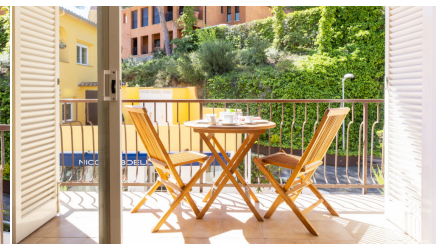

Caractéristiques générales

Type de propriété: **Appartement** m2: **70**
m2 terrain: **0** Distance de la plage:
Année de construction: Type de piscine:
Vues: **Vue mer**

Caractéristiques

Nombre de chambres: **3** Toilettes: **0** Salle de bain avec baignoire: **1**
Salle de douche: **1** Lits doubles: **1** Lits individuels: **4**
Lits superposés: **0** Berceaux: **0** Canapé-lit: **0**
Type de cuisine: **Cuisine Indépendante**

Autres caractéristiques

Balcon Terrasse

Équipement

Chauffage	Climatisation	Armoires
Equipements de Cuisine	Théière	Lave-Vaisselle
Four	Micro-onde	Cafetière
Frigo	Machine à laver	Séche-linge
Fer à repasser	TV	Wifi
Bâche	Grille-pain