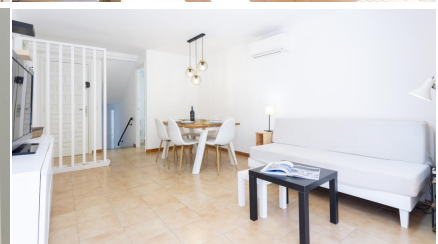

Caractéristiques générales

Type de propriété: **Appartement** m2: **70**
m2 terrain: **0** Distance de la plage:
Année de construction: Type de piscine:
Vues: **Vue mer**

Caractéristiques

Nombre de chambres: **3** Toilettes: **0** Salle de bain avec baignoire: **1**
Salle de douche: **1** Lits doubles: **1** Lits individuels: **4**
Lits superposés: **0** Berceaux: **0** Canapé-lit: **0**
Type de cuisine: **Cuisine Indépendante**

Autres caractéristiques

Balcon Terrasse

Équipement

Chauffage	Climatisation	Armoires
Equipements de Cuisine	Théière	Lave-Vaisselle
Four	Micro-onde	Cafetière
Frigo	Machine à laver	Séche-linge
Fer à repasser	TV	Wifi
Bâche	Grille-pain