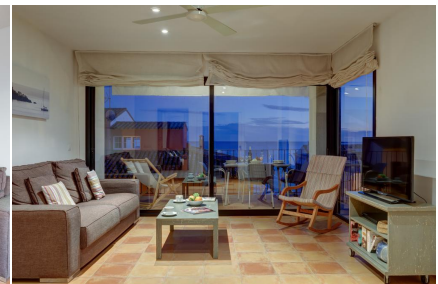

Caractéristiques générales

Type de propriété: **Appartement** m2: **60**
m2 terrain: **0** Distance de la plage: **50 m.**
Année de construction: **2001** Type de piscine:
Vues: **Vue seconde ligne de mer**

Caractéristiques

Nombre de chambres: **2** Toilettes: **0** Salle de bain avec baignoire: **1**
Salle de douche: **1** Lits doubles: **1** Lits individuels: **2**
Lits superposés: **0** Berceaux: **0** Canapé-lit: **0**
Type de cuisine:

Autres caractéristiques

Terrasse Ascenseur Parking

Équipement

Chauffage	Armoires	Equipements de Cuisine
Théière	Lave-Vaisselle	Four
Micro-onde	Cafetière	Frigo
Machine à laver	Fer à repasser	Thermo
TV	DVD	Wifi
Mobilier de jardin et d'extérieur	Bâche	Grille-pain
Mixeur