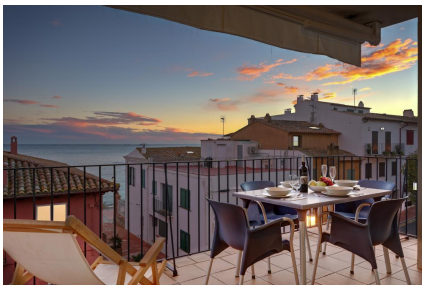

Datos generales

Tipo de inmueble: **Apartamento** m2: **60**
m2 parcela: **0** Distancia de la playa: **50 m.**
Año de construcción: Tipo de piscina:
2001
Vistas: **Vistas de segunda línea de mar**

Características

Número de habitaciones: Aseos: **0** Baños con bañera: **1**
2
Baños con ducha: **1** Camas de matrimonio: **1** Camas individuales: **2**
Camas con literas: **0** Cunas: **0** Sofás camas: **0**
Tipo de cocina:

Otras características

Terraza   Ascensor   Aparcamiento

Equipamiento

Calefacción	Armarios empotrados	Equipamiento de cocina
Tetera	Lavavajillas	Horno
Microondas	Cafetera	Nevera
Lavadora	Plancha	Termo
TV	DVD	Wifi gratis
Muebles de jardín o exterior	Toldo	Tostadora
Batidora